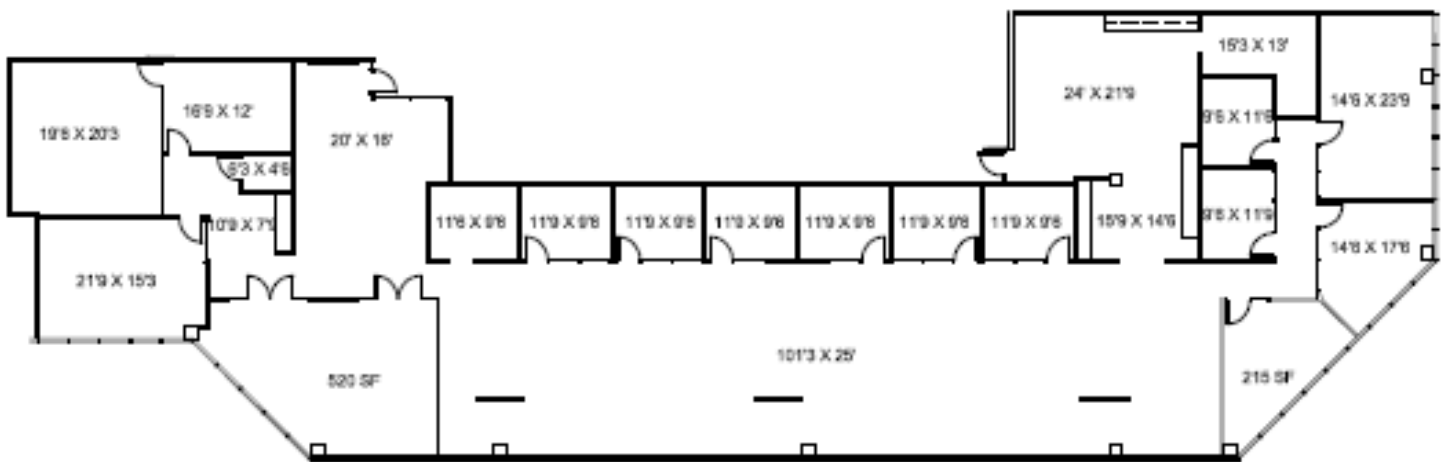

The Atrium

LOCATION PLAN

Atrium – Suite 501
9,111 R.S.F
85 NE Loop 410
SAN ANTONIO, TEXAS 78216

Brass Corporate Office
85 NE Loop 410
Suite #130
San Antonio, Tx 78216

P: 210-970-RENT
F: 210-499-5495
www.BRASS.us