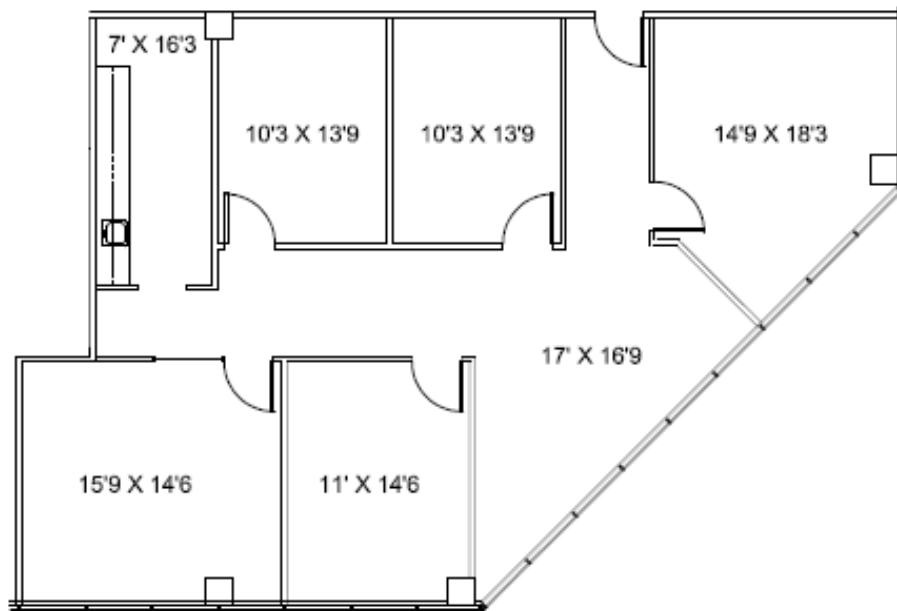

The Atrium

Suite 105
1,750 R.S.F
85 NE Loop 410
SAN ANTONIO, TEXAS 78216

Brass Corporate Office
85 NE Loop 410
Suite #130
San Antonio, Tx 78216

P: 210-970-RENT
F: 210-499-5495
www.BRASS.us